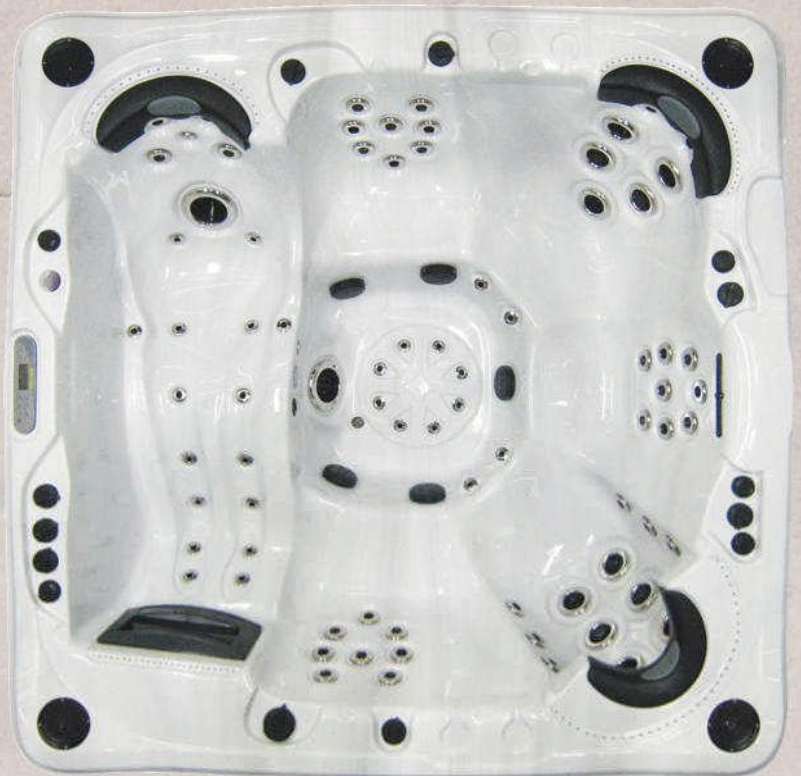

MMX-26000CD

SPECIFICATIE

Afmetingen: 236 x 236 x 112 cm
5 zitplaatsen, 1 ligplaats
1 x 2-snelheden 2.5hp (5BHP) Pomp
2 x 2.5hp (5BHP) Pompen
79 Roestvrijstalen jets
Inhoud 1980 ltr.
Ombouw overlappende kuip
Heavy duty PVC gesealde bodem
Corona Ozonator met mazzei-injector
Aromatherapie met geurcompartiment
EL8000 Balboa Besturingssysteem
8 lucht regelkleppen
LED Kleuren Waterval
16 LED Kleuren verlichtingssysteem
1 Storm Jet bediening
1 Storm Therapie zitplaats
1 Flow bediening
CD/Radio met iPod aansluiting
4 geïntegreerde luidsprekers
Muziek-bediening op bovenzijde kuip
3 Hoofdkussens
2 x 220V of krachtstroom aansluiting
Isolatie: Onderzijde kuip en binnenzijde
ombouw zijn beiden voorzien van gesloten cel
(hoge dichtheid) schuim.
Afdekcover: Met staal versterigd en water-
dicht geseald, hoge-dichtheid polystyreen
isolatie, UV bestendig.

STANDAARD KUIPKLEUREN, (andere kleuren zijn mogelijk)

MAHONIE HOUTEN OMBOUW, (4 kleuren PVC ombouw mogelijk)

Zitplaatsen	Ligplaatsen	Capaciteit	RVS Jets	CD Systeem	Elektra 2-3fasen Filter	Kachel	Luchtpomp	
5	1	1980 L	79 iPod	MPS	30A	100 sq ft	3kW	900w Ver- warmd